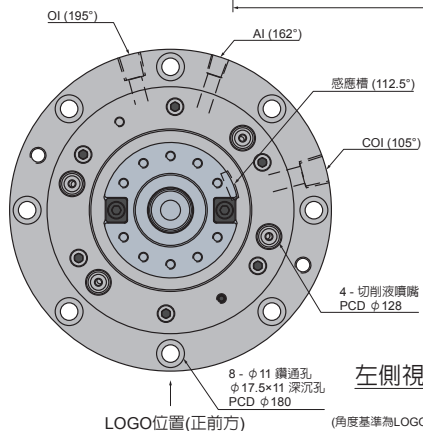

型號	Model	HBC150
規格	Specification	BT40 - $\phi$ 150
最高轉速	Maximum Speed	10000 RPM
軸承規格	Bearing Specification	(前) 7014 $\times$ 2 / (後) 7014 $\times$ 2
滾珠規格	Bearing Type	小鋼珠 (Small Steel Ball)
軸承潤滑	Lubrication	油脂潤滑 (Grease)
軸承溫昇	Bearing Temperature Rise	室溫 +18°C 以內
定位方式	Position	感應槽 (Notch)
冷卻方式	Coolant	油冷式 (Oil)
主軸斜度內孔偏擺	Taper Runout	0.002mm
主軸平衡等級	Balance Grade	G1

## HBC150-BT40

重量	Weight	58 kg
----	--------	-------

左側視圖

(角度基準為LOGO位置逆轉角度)

安裝方向