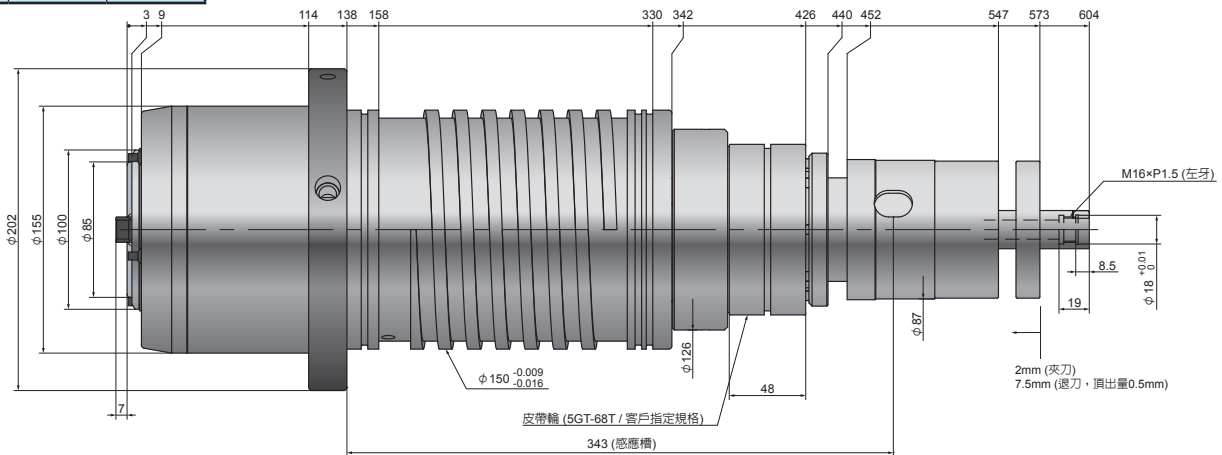

型號	Model	HBC150
規格	Specification	BT40 - $\phi$ 150
最高轉速	Maximum Speed	10000 RPM
軸承規格	Bearing Specification	(前) 7014 $\times$ 2 / (後) 7014 $\times$ 2
滾珠規格	Bearing Type	小鋼珠 (Small Steel Ball)
軸承潤滑	Lubrication	油脂潤滑 (Grease)
軸承溫昇	Bearing Temperature Rise	室溫 +18°C 以內
定位方式	Position	感應槽 (Notch)
冷卻方式	Coolant	油冷式 (Oil)
主軸斜度內孔偏擺	Taper Runout	0.002mm
主軸平衡等級	Balance Grade	G1

## HBC150-BT40

重量	Weight	58 kg
----	--------	-------

左側視圖

(角度基準為LOGO位置逆轉角度)

安裝方向