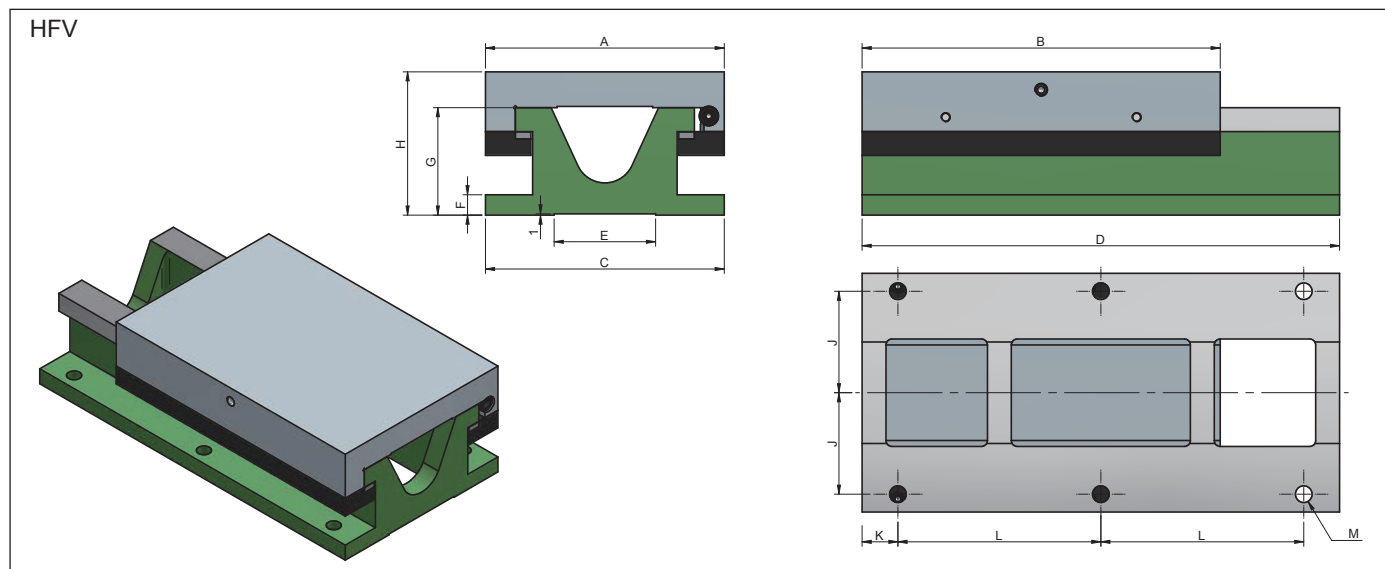

5096# 強力滑台 Powerful Slide

規格 Model	上蓋 A × B	下座 C × D	E	F	G	H	J	K	L	M	重量 Weight
HFV-1530	155×200	155×300	70	13	63	83	65.5	30	240	4-φ12	15 kg
HFV-2040	200×300	200×400	85	17	90	120	85	30	170	6-φ14	35 kg
HFV-2060	200×300	200×600	85	17	90	120	85	45	170	8-φ14	46 kg
HFV-2080	200×300	200×800	85	17	90	120	85	40	180	10-φ14	56 kg

※ 1.滑動面均經熱處理 2.可加裝角牙裝置

規格 Model	上蓋 A × B	下座 C × D	E	F	G	H	J	K	L	M	N	P	重量 Weight
HF-2040	200×300	200×400	65	52	120	150	22	90	85	30	170	6-φ14	45 kg
HF-2060	200×300	200×600	65	52	120	150	22	90	85	30	180	8-φ14	58 kg
HF-3050	300×350	300×500	75	63	145	180	27	175	125	30	220	6-φ18	92 kg
HF-3070	300×350	300×700	75	63	145	180	27	175	125	35	210	8-φ18	114 kg

※ 1.滑動面均經熱處理 2.可加裝角牙裝置