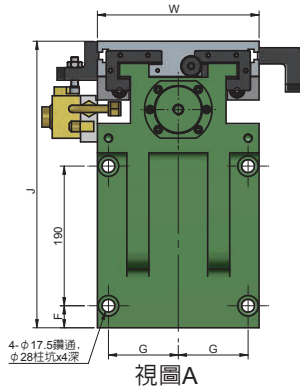

# 5079# 工字型立式油壓滑座 Powerful Type Vertical Hydraulic Slide

VAH220/VAH300

單位：mm

規格 Model	A	B	C	D	E	F	G	J
VAH220-300/420	360	297	278	300	420	30	95	390
VAH220-300/670	360	297	278	300	520	30	95	390
VAH300-360/540	400	315	273	360	500	25	130	450
VAH300-360/720	400	315	273	360	600	25	130	450

規格 Model	寬 W	高 H	油壓缸內徑	行程 Stroke	重量Kg
VAH220-300/420	220	420	50(雙心)	100	115
VAH220-300/670	220	670	50	200	147
VAH300-360/540	300	540	60(雙心)	120	194
VAH300-360/720	300	720	60	220	240

VAH360-360-920

單位：mm

規格 Model	寬 W	高 H	油壓缸內徑	行程 Stroke	重量Kg
VAH360-360/920	360	920	70	150	289