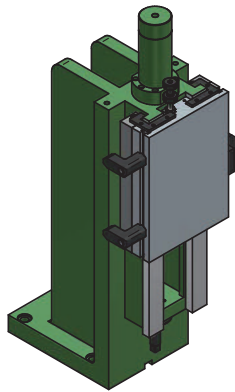

# 5079# 工字型立式油壓滑座 Powerful Type Vertical Hydraulic Slide

VAH220/VAH300

單位：mm

規格 Model	A	B	C	D	E	F	G	J
VAH220-300/420	360	297	278	300	420	30	95	390
VAH220-300/670	360	297	278	300	520	30	95	390
VAH300-360/540	400	315	273	360	500	25	130	450
VAH300-360/720	400	315	273	360	600	25	130	450

規格 Model	寬 W	高 H	油壓缸內徑	行程 Stroke	重量Kg
VAH220-300/420	220	420	50(雙心)	100	115
VAH220-300/670	220	670	50	200	147
VAH300-360/540	300	540	60(雙心)	120	194
VAH300-360/720	300	720	60	220	240

VAH360-360-920

單位：mm

規格 Model	寬 W	高 H	油壓缸內徑	行程 Stroke	重量Kg
VAH360-360/920	360	920	70	150	289