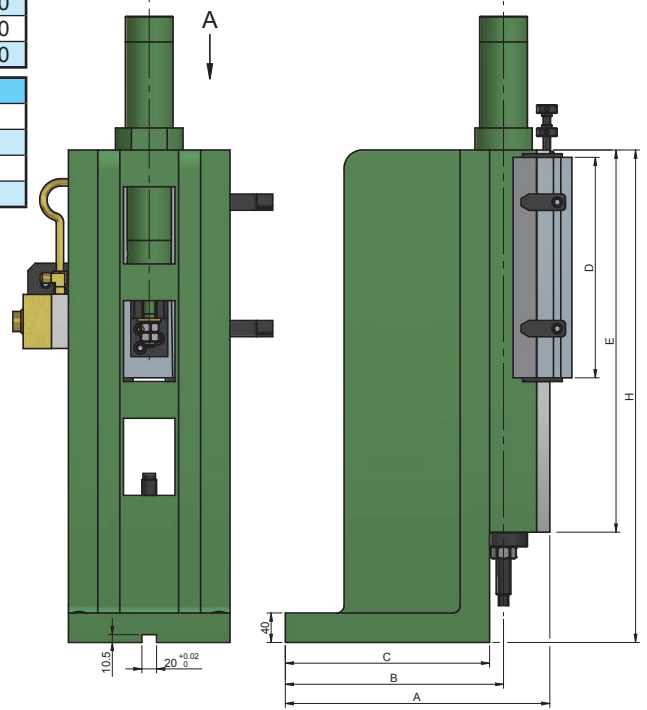

# 5079# 工字型立式油壓滑座 Powerful Type Vertical Hydraulic Slide

VAH220/VAH300

單位：mm

規格 Model	A	B	C	D	E	F	G	J
VAH220-300/420	360	297	278	300	420	30	95	390
VAH220-300/670	360	297	278	300	520	30	95	390
VAH300-360/540	400	315	273	360	500	25	130	450
VAH300-360/720	400	315	273	360	600	25	130	450

規格 Model	寬 W	高 H	油壓缸內徑	行程 Stroke	重量Kg
VAH220-300/420	220	420	50(雙心)	100	115
VAH220-300/670	220	670	50	200	147
VAH300-360/540	300	540	60(雙心)	120	194
VAH300-360/720	300	720	60	220	240

VAH360-360-920

單位：mm

規格 Model	寬 W	高 H	油壓缸內徑	行程 Stroke	重量Kg
VAH360-360/920	360	920	70	150	289